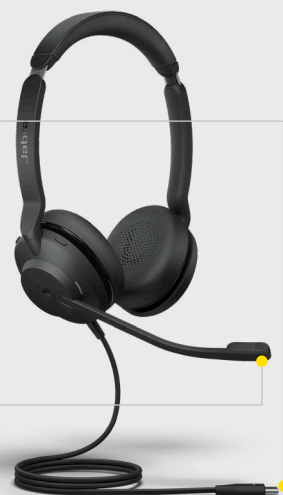

HOE TE BEGINNEN

Sluit de Evolve2 30 aan op een USB-A- of een USB-C-poort van uw computer (afhankelijk van de USB-variant van de headset).

Plaats de microfoon bij uw mond.