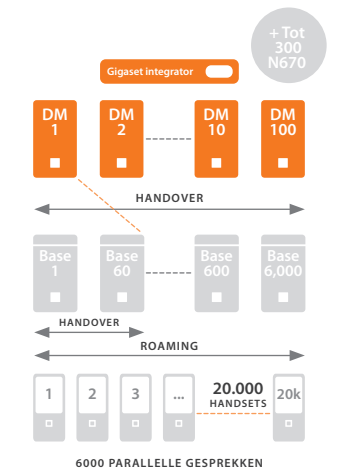

60 PARALLELE GESPREKKEN

DECT Multicell System LARGE

Gigaset N870 in de rol „Integrator only“
Gigaset N870 in de rol „DECT Manager“
DECT Manager-functie = aan
Basisstationfunctie = uit

240 PARALLELE GESPREKKEN

DECT Multicell System ENTERPRISE

Gigaset Virtuele Integrator
Gigaset N870 in de rol „DECT Manager“
DECT Manager-functie = aan
Basisstationfunctie = uit

6000 PARALLELE GESPREKKEN

Eén hardware voor alle functies: N870IP-toepassing. Functie wordt geconfigureerd in de toestelinstellingen: Integrator, DECT Manager en/of basisstation.