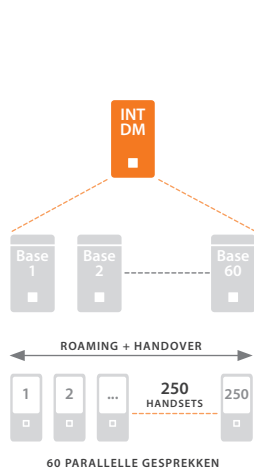

Connectiviteit

DECT Multicell System SMALL

INTEGRATOR functie + DECT
Manager-functie = aan,
Basisstationfunctie = aan

20 PARALLELE GESPREKKEN

DECT Multicell System MEDIUM

INTEGRATOR functie + DECT
Manager-functie = aan,
Basisstationfunctie = uit

60 PARALLELE GESPREKKEN

DECT Multicell System LARGE

Gigaset N870 in de rol „Integrator only“
Gigaset N870 in de rol „DECT Manager“
DECT Manager-functie = aan
Basisstationfunctie = uit

240 PARALLELE GESPREKKEN