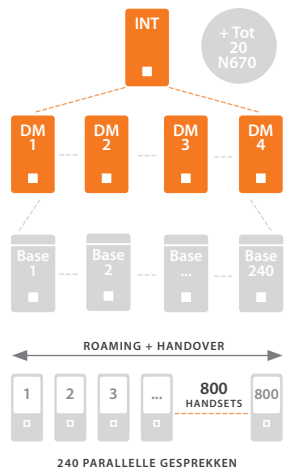

Connectiviteit

DECT Multicell System SMALL

INTEGRATOR functie + DECT
Manager-functie = aan,
Basisstationfunctie = aan

20 PARALLELE GESPREKKEN

DECT Multicell System MEDIUM

INTEGRATOR functie + DECT
Manager-functie = aan,
Basisstationfunctie = uit

60 PARALLELE GESPREKKEN

DECT Multicell System LARGE

Gigaset N870 in de rol „Integrator only“
Gigaset N870 in de rol „DECT Manager“
DECT Manager-functie = aan
Basisstationfunctie = uit

240 PARALLELE GESPREKKEN